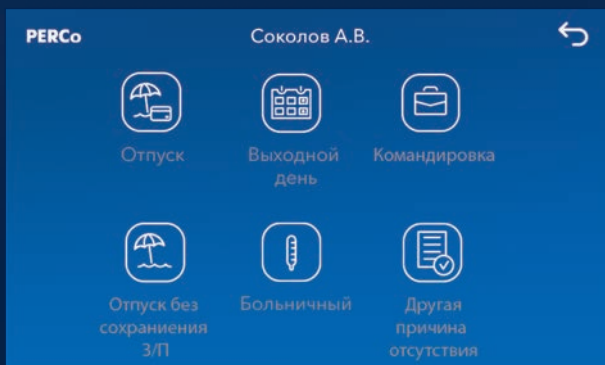

Режим ожидания

Меню настроек

Данные сотрудника и время регистрации

Информация об ошибке

Ввод причины отсутствия

Баланс рабочего времени

Биометрический контрольный считыватель IR18

Контрольный считыватель IR18 предназначен для регистрации и программирования идентификаторов разных типов: отпечатков пальцев, карт доступа, смартфонов.

USB

интерфейс связи

сканер отпечатков пальцев

EMM/HID MIFARE 1

считыватель

5V

напряжение питания

+40