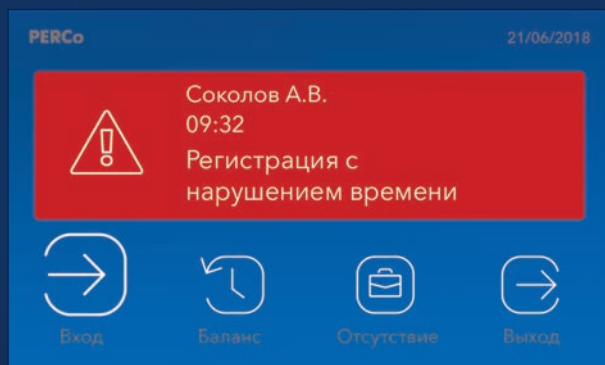

perco.ru

youtube.com/percoru

mail@perco.ru

Биометрический контроллер учета рабочего времени (LICON) CR11

Ethernet

интерфейс
связи

сканер отпечатков
пальцев

**EMM/HID
MIFARE**

считыватель

12V

напряжение
питания

+40

+1

диапазон
температур

LICON предназначен для учета рабочего времени и контроля дисциплины и работает с различными идентификаторами: отпечатками пальцев, смартфонами, картами доступа EMM/HID/MIFARE.

Режим ожидания

Меню настроек

Данные сотрудника и время регистрации

Информация об ошибке

Ввод причины отсутствия

Баланс рабочего времени

Биометрический контрольный считыватель IR18

Контрольный считыватель IR18 предназначен для регистрации и программирования идентификаторов разных типов: отпечатков пальцев, карт доступа, смартфонов.

USB

интерфейс связи

сканер отпечатков пальцев

EMM/HID MIFARE 1

считыватель

5V

напряжение питания

+40