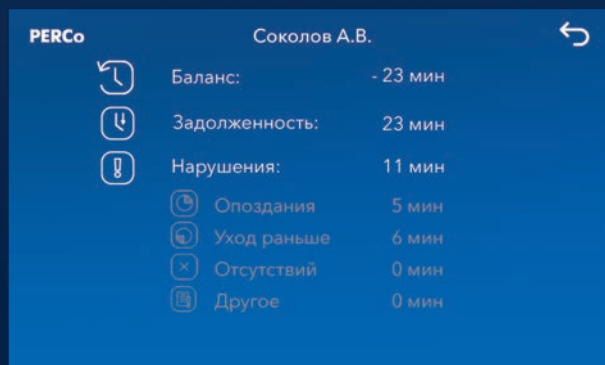

Режим ожидания

Меню настроек

Данные сотрудника и время регистрации

Информация об ошибке

Ввод причины отсутствия

Баланс рабочего времени

Биометрический контрольный считыватель IR18

Контрольный считыватель IR18 предназначен для регистрации и программирования идентификаторов разных типов: отпечатков пальцев, карт доступа, смартфонов.

USB

интерфейс связи

сканер отпечатков пальцев

EMM/HID MIFARE 1

считыватель

5V

напряжение питания

+40