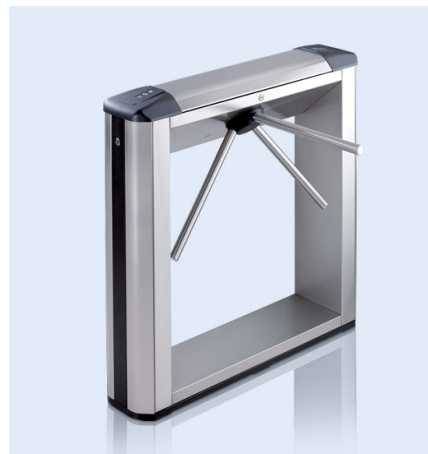

Исх. 02-дрк от 21.02.12

Уважаемые коллеги!

Сообщаем Вам, что с 27 февраля 2012 г. PERCo начинает продажу новых товаров.

**1. Электронная проходная PERCo-КТ05.3 — готовая к работе система контроля доступа на базе тумбового турникета со встроенным контроллером и считывателями бесконтактных карт.**

Применение этого товара наряду с уже зарекомендовавшей себя моделью PERCo-КТС01.3 (со встроенным картоприемником) позволит снизить себестоимость оборудования проходной. Поскольку на проходных, как правило, требуется не более 1-2 картоприемников для сбора разовых пропусков, то для организации нескольких проходов может устанавливаться и модель PERCo-КТС01.3 (с картоприемником) и новая модель PERCo-КТ05.3 (без картоприемника).

Эти элегантные проходные в нержавеющей стали удачно вписываются в современный интерьер бизнес-центров, банков, учреждений и предприятий.

Электронная проходная PERCo-КТ05.3:

- оснащена встроенной платой универсального контроллера замка/турникета PERCo-СТ/L04 и двумя встроенными считывателями бесконтактных карт двух форматов — EMM и HID, дальность считывания: