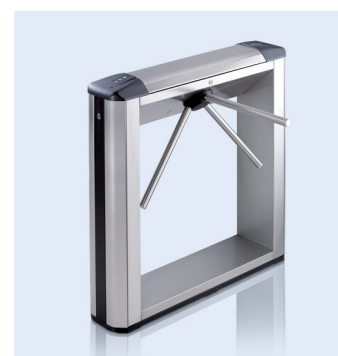

* Цены на электронную проходную PERCo-КТС01.3 приведены для сравнения.

Стоимость электронной проходной **PERCo-КТ05.3** не превышает стоимости тумбового турникета. При этом в ее корпус уже встроены контроллер доступа и два считывателя карт, что позволяет сэкономить не только на покупке оборудования, но и на трудоемкости монтажа.

2. Новые тумбовые турникеты в корпусе из нержавеющей стали:

- PERCo-TB01 со встроенными считывателями, для карт формата EMM и HID,

- PERCo-TBC01 со встроенными считывателями и картоприемником, для карт формата EMM и HID.

Турникеты могут работать в составе систем контроля доступа любого производителя. Встроенный картоприемник в тумбовом турникете PERCo-TBC01 может обслуживаться в системе контроля доступа, поддерживающей статус разовых/временных пропусков.

Тумбовые турникеты имеют встроенную плату электроники PERCo-CLB110, применяющуюся во всех турникетах-триподах PERCo, и два считывателя с выходом Wiegand.

Дальность считывания: карт EMM - 8 см, карт HID - 5 см.

Емкость картоприемника (для PERCo-TBC01) - 350 карт.

Более подробная информация по управлению тумбовыми турникетами PERCo-TBC01 и PERCo-TB01 содержится в эксплуатационной документации, опубликованной на нашем сайте <http://www.perco.ru/support/dokumentaciya/>

Наименование	Цена КП с НДС, руб., со склада:		
	Псков	СПб	Москва
Турникет тумбовый PERCo-TB01 со встроенными считывателями, для карт формата EMM и HID	82 930	85 420	85 420
Турникет тумбовый PERCo-TBC01 со встроенными считывателями и картоприемником, для карт формата EMM и HID	96 050	98 930	98 930

Стоимость **PERCo-TB01** не превышает стоимости тумбового турникета. При этом в его корпус уже встроены 2 считывателя карт, что позволяет сэкономить не только на покупке оборудования, но и на трудоемкости монтажа. **PERCo-TBC01** — экономичное решение для организации прохода по постоянным и временным картам с изъятием временных карт на выходе (для сравнения, цены на отдельный картоприемник начинаются с 30 000 рублей).

С уважением,

Директор департамента по работе с клиентами

Евгений Герасимов