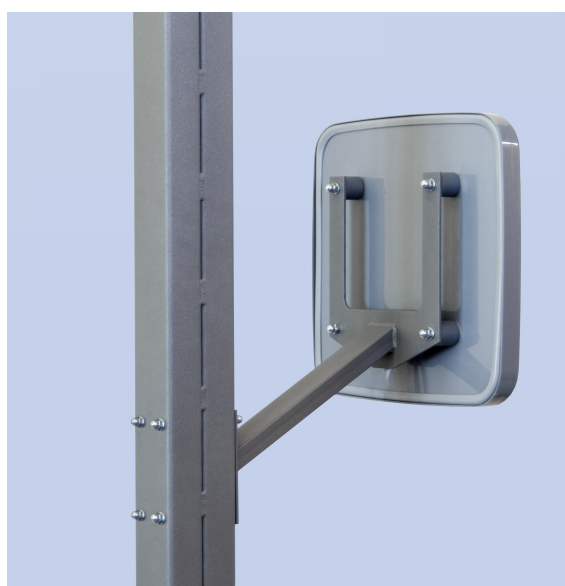

Считыватель имеет три светодиодных индикатора и встроенную звуковую индикацию. Работа считывателя в системе PERCo-S-20 аналогична работе считывателей моделей PERCo-IRxx. Отличие заключается в том, что к одному контроллеру СТ/L04 может быть подключено до восьми считывателей, при этом, с точки зрения контроллера, все считыватели с нечетными номерами будут «считывателем номер 1», а все считыватели с четными номерами будут «считывателем номер 2». Номер считывателя связан с направлением прохода. Привязка осуществляется программно от компьютера.

В комплект поставки контроллера входит кронштейн для крепления считывателя IR10 на стойку PERCo-BH03 или на другие конструкции.

Руководство по эксплуатации считывателя IR10 можно скачать с нашего сайта:

<http://www.perco.ru/support/dokumentaciya/#razdel215>

Стойка PERCo-BH03 предназначена для установки считывателей IR10 на автотранспортной проходной на улице, под открытым небом. Стойка BH03 представляет собой прочную сварную конструкцию из двух прямоугольных профилей из алюминиевого сплава высотой 244см, с фланцем в нижней опорной части для крепления к основанию при помощи 4-х болтов (шпилек) M10.