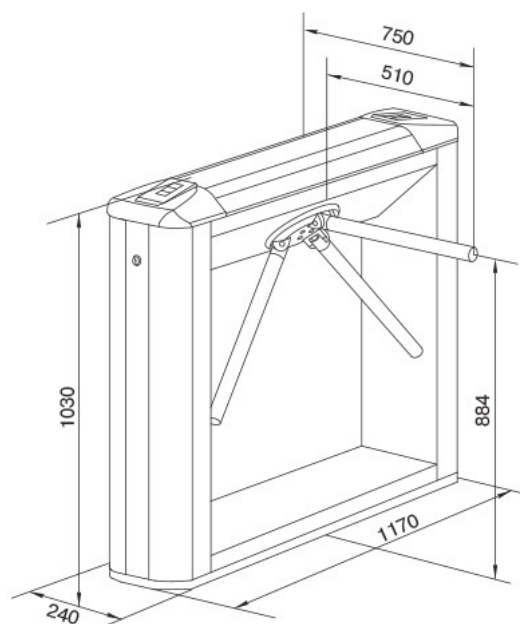

Сообщаем Вам об изменениях в ассортименте товаров PERCo.

1. С 10 октября 2014г. начинаются поставки новых **тумбовых электронных проходных с автоматическими преграждающими планками "Антипаника"** моделей **PERCo-КТ05.4А** и **PERCo-КТС01.4А (со встроенным картоприемником)**.

Новые модели электронных проходных оснащены автоматическими планками «Антипаника», которые опускаются по сигналу аварийной разблокировки или при пропадании питания, что позволяет мгновенно освободить проход в экстренной ситуации. Функция автоматической антипаники – современное решение, не требующее непосредственного физического участия оператора. В отличие от механических планок «Антипаника» автоматические планки исключают их несанкционированное сложение посторонними лицами.

После снятия сигнала аварийной разблокировки или восстановления питающего напряжения планка переводится в рабочее (горизонтальное) положение вручную.

Ширина зоны прохода электронных проходных КТ05.4А и КТС01.4А не имеет аналогов среди турникетов-триподов тумбового типа с автоматическими планками «Антипаника».

Особенности электронных проходных КТ05.4А и КТС01.4А:

- ширина зоны прохода 560 мм,
- для питания турникета необходим источник, обеспечивающий ток нагрузки не менее 6 А в течение 5 секунд - например, блок питания NES-100-12 (12В, 8,5А),
- гарантийный срок эксплуатации - 12 месяцев с даты продажи.