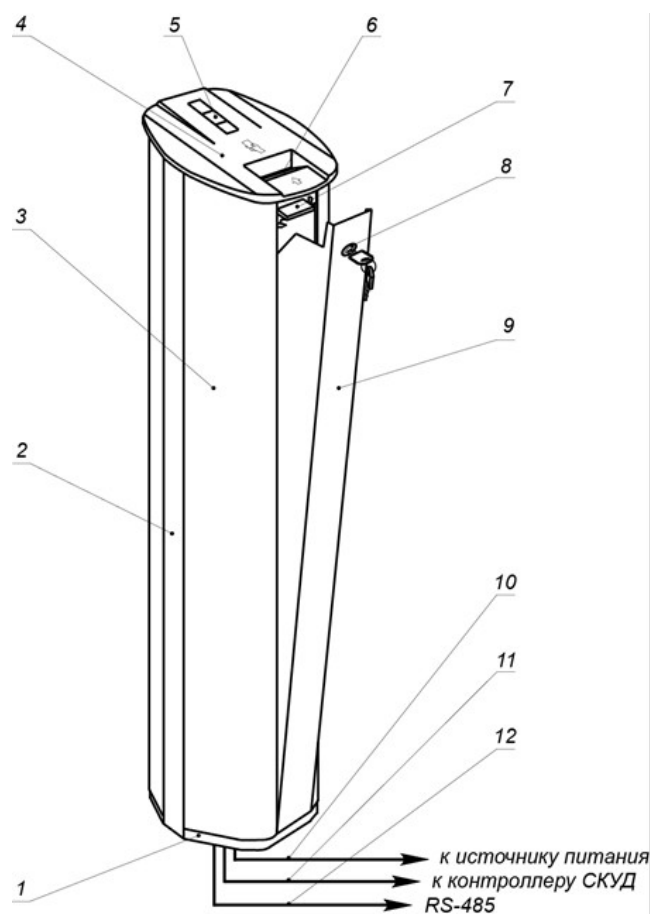

Конструкция новой модификации картоприемника PERCo-IC02.1 предусматривает выемку бункера с изъятими разовыми пропусками с лицевой стороны картоприемника. Новое конструктивное решение дает возможность устанавливать картоприемник вплотную к обслуживаемому турникету или электронной проходной КТ02.3 (KR05.4).

Картоприемник PERCo-IC02.1 предназначен для работы в составе системы PERCo-S-20.

Технические характеристики картоприемника PERCo-IC02.1 соответствуют предыдущей модификации:

- поддерживают бесконтактные карты двух форматов, дальность считывания:
 - карт EMM - не менее 8 см,
 - карт HID - не менее 6 см,
- интерфейс встроенного считывателя RS-485,
- емкость контейнера картоприемника 350 карт.